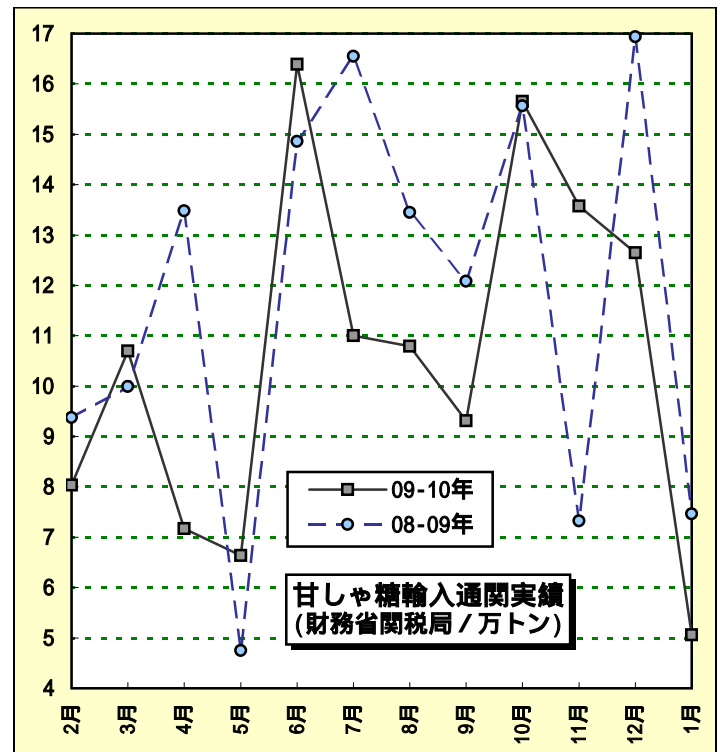

# 砂糖関連データ

[ 10/3/2現在まで ]

フジフューチャーズ株式会社 (情報企画課)

22年3月2日 (火)

\* キングスマン社はスイスの糖商。