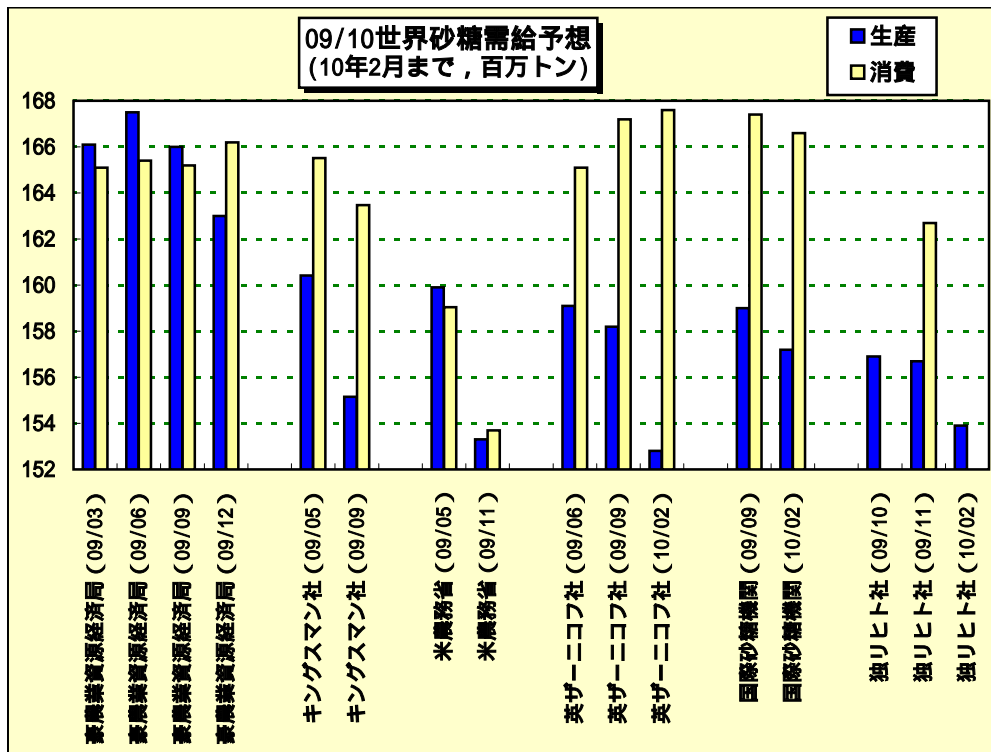

# 砂糖関連データ

[ 10/3/2現在まで ]

フジフューチャーズ株式会社 (情報企画課)

22年3月2日 (火)

\* キングスマン社はスイスの糖商。