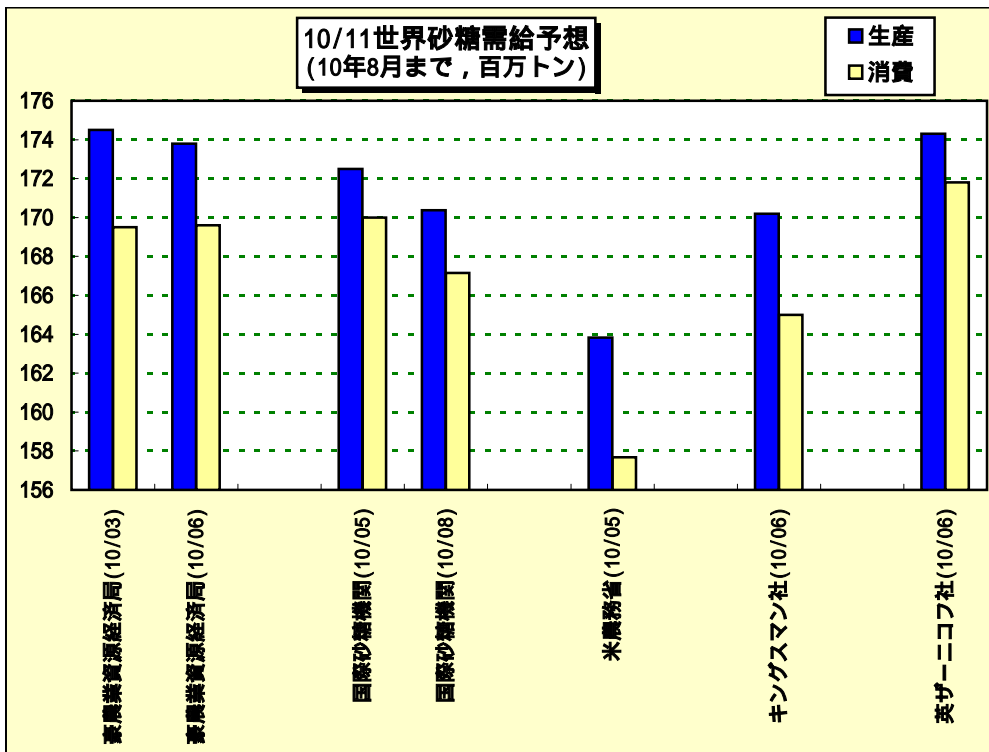

砂糖関連データ

[10/8/31現在まで]

フジフューチャーズ株式会社 (情報企画課)

22年8月31日 (火)

* キングスマン社はスイスの糖商。