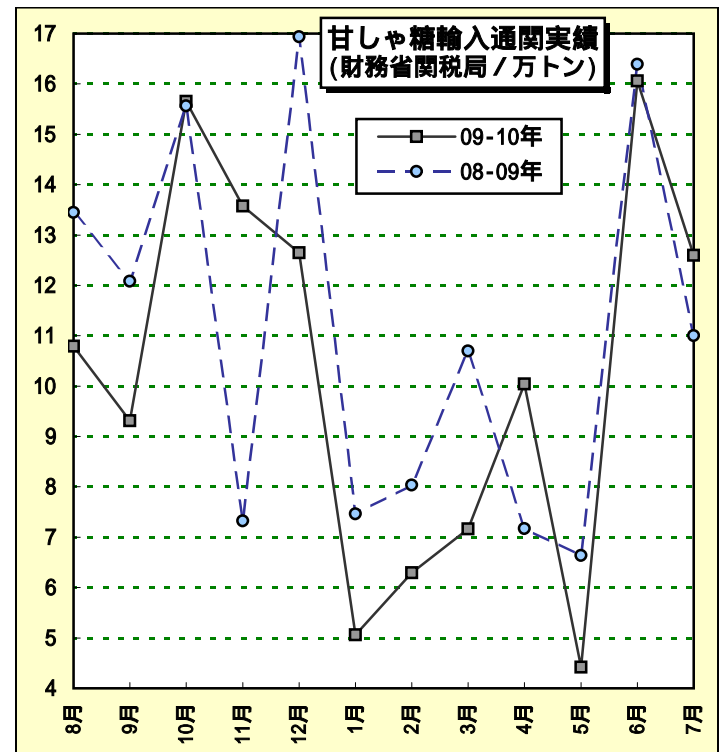

砂糖関連データ

[10/8/31現在まで]

フジフューチャーズ株式会社 (情報企画課)

22年8月31日 (火)

* キングスマン社はスイスの糖商。